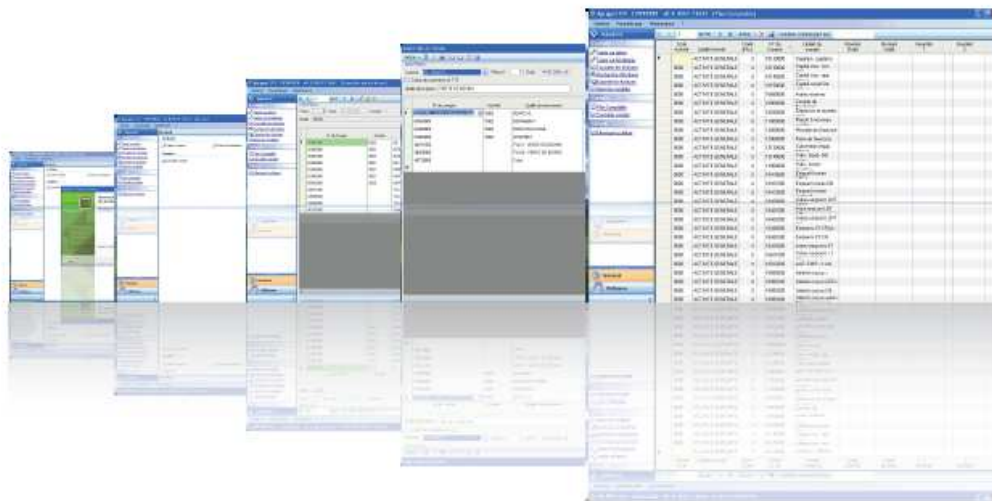

:: Une comptabilité analytique adaptée . . . . .

- Choix d'une codification analytique en fonction des activités
- Consultation des comptes par activités
- Éditions du grand livre et de la balance analytique

:: Des fonctions pour personnaliser votre logiciel . . . . .

- Possibilité de création illimitée de comptes, pièces et écritures
- Personnalisation des codes d'activités pour la comptabilité analytique
- Création de modèles d'écritures pouvant être rappelés à tout moment
- Choix des quantités à utiliser pour chaque compte (Tonne, Kg, litres, nombre de têtes,...)

:: Un logiciel ouvert permettant la communication avec d'autres logiciels . .

- Importation / exportation vers d'autres logiciels comptables
- Choix des pièces à importer
- Possibilité de coupler le logiciel AGRIGEST EDI avec le logiciel de gestion commerciale AGRIFACT

Configuration requise	
• Processeur : Pentium 3 ou supérieur • RAM : 512 Mo ou supérieur	• Windows XP • Espace disque: 100 Mo

*Agrigest EDI est un logiciel édité par Actigram
Agrigest est une marque déposée par l'Ecole d'Ingénieur de Purpan*

75 VOIE DU T.O.E.C. - 31076 TOULOUSE CEDEX 3
TÉL : 05 67 69 69 99 - FAX : 05 67 69 69 98 - info@actigram.com